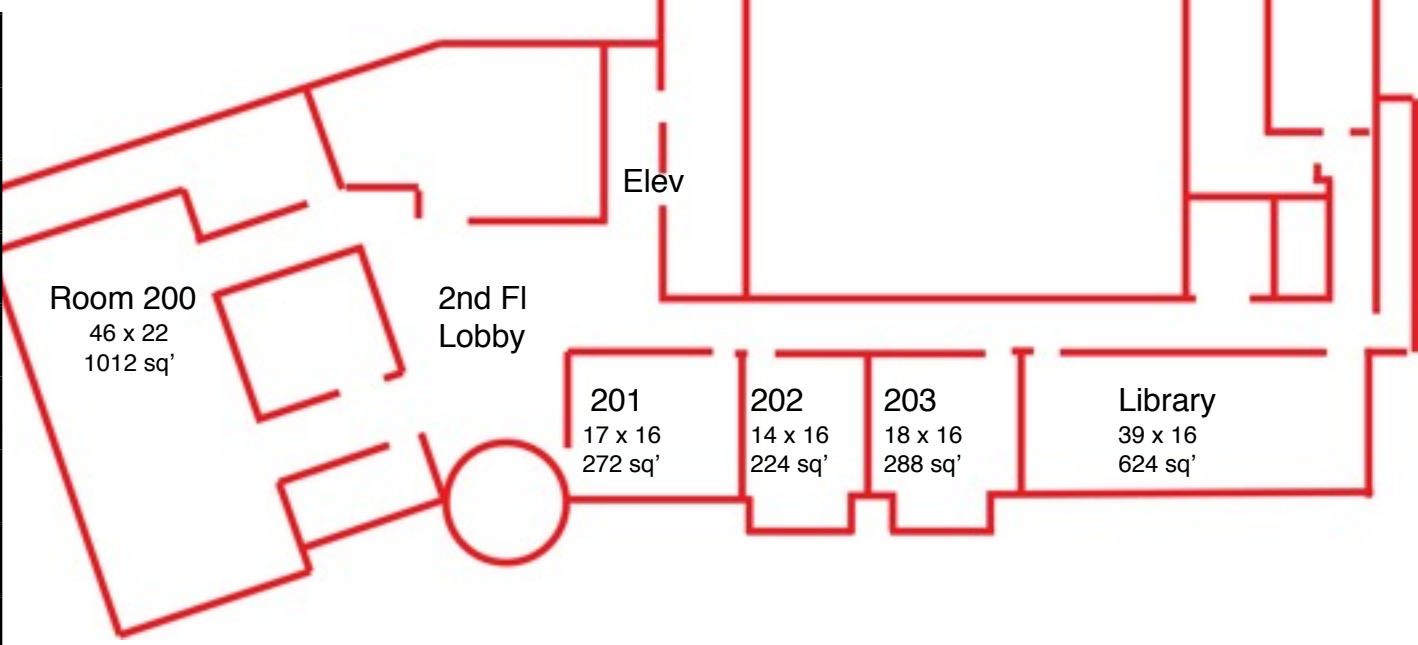

Set	200	201	202	203	Library
Conf	40	18	18	18	24
Theater	100	30	30	30	NA
Rounds of 8	54	16	16	16	NA
Circle	75	25	25	25	NA
U-shape Chairs	75	25	25	25	NA
U-shape Table	30	18	18	18	NA
Hollow Square	30	16	16	16	NA
Class-room	54	16	16	16	NA

Set	Dr2	103	100	101	Dining Room
Conf	40	30	40	12	250 Long tables
Theater	75	48	200	22	NA
Rounds of 8	40	24	120	8	240
Circle	60	48	90	22	192 Squares of 12
U-shape Chairs/ Semi Circle	60	40	170	16	NA
U-shape Table	30	24	47	9	NA
Hollow Square	36	24	58	NA	NA
Classroom	36	24	144	NA	NA

Set	Beit Midrash 1500 sft	Activity Center 1500 sft
Conf	90	80
Theater	150	150
Rounds of 8	90	80
Circle	70	70
U-shape Chairs/ Semi Circle	120	120
U-shape Table	50	50
Hollow Square	59	59
Classroom	81	81