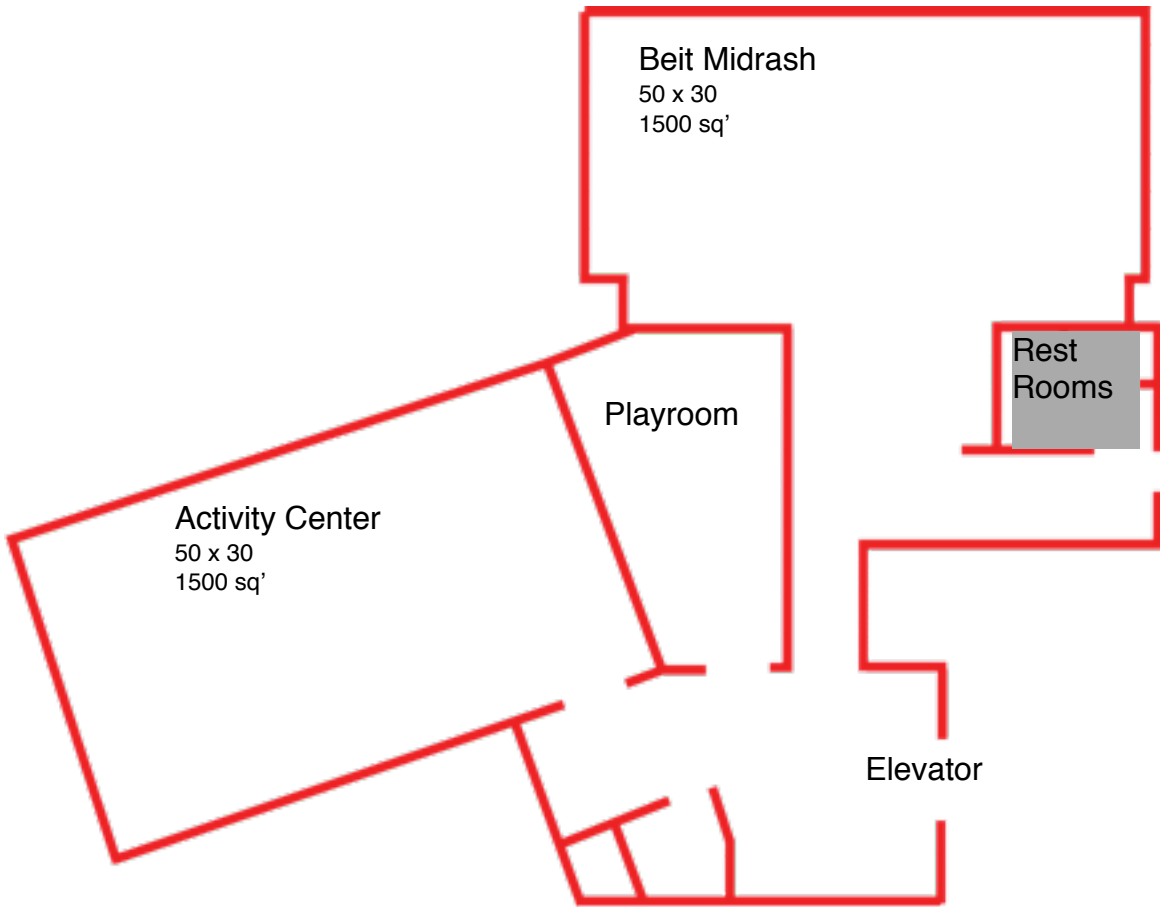

Set	200	201	202	203	Library
Conf	40	18	18	18	24
Theater	100	30	30	30	NA
Rounds of 8	54	16	16	16	NA
Circle	75	25	25	25	NA
U-shape Chairs	75	25	25	25	NA
U-shape Table	30	18	18	18	NA
Hollow Square	30	16	16	16	NA
Class-room	54	16	16	16	NA

Set	Dr2	103	100	101	Dining Room
Conf	40	30	40	12	250 Long tables
Theater	75	48	200	22	NA
Rounds of 8	40	24	120	8	240
Circle	60	48	90	22	192 Squares of 12
U-shape Chairs/ Semi Circle	60	40	170	16	NA
U-shape Table	30	24	47	9	NA
Hollow Square	36	24	58	NA	NA
Classroom	36	24	144	NA	NA

Set	Beit Midrash 1500 sft	Activity Center 1500 sft
Conf	90	80
Theater	150	150
Rounds of 8	90	80
Circle	70	70
U-shape Chairs/ Semi Circle	120	120
U-shape Table	50	50
Hollow Square	59	59
Classroom	81	81