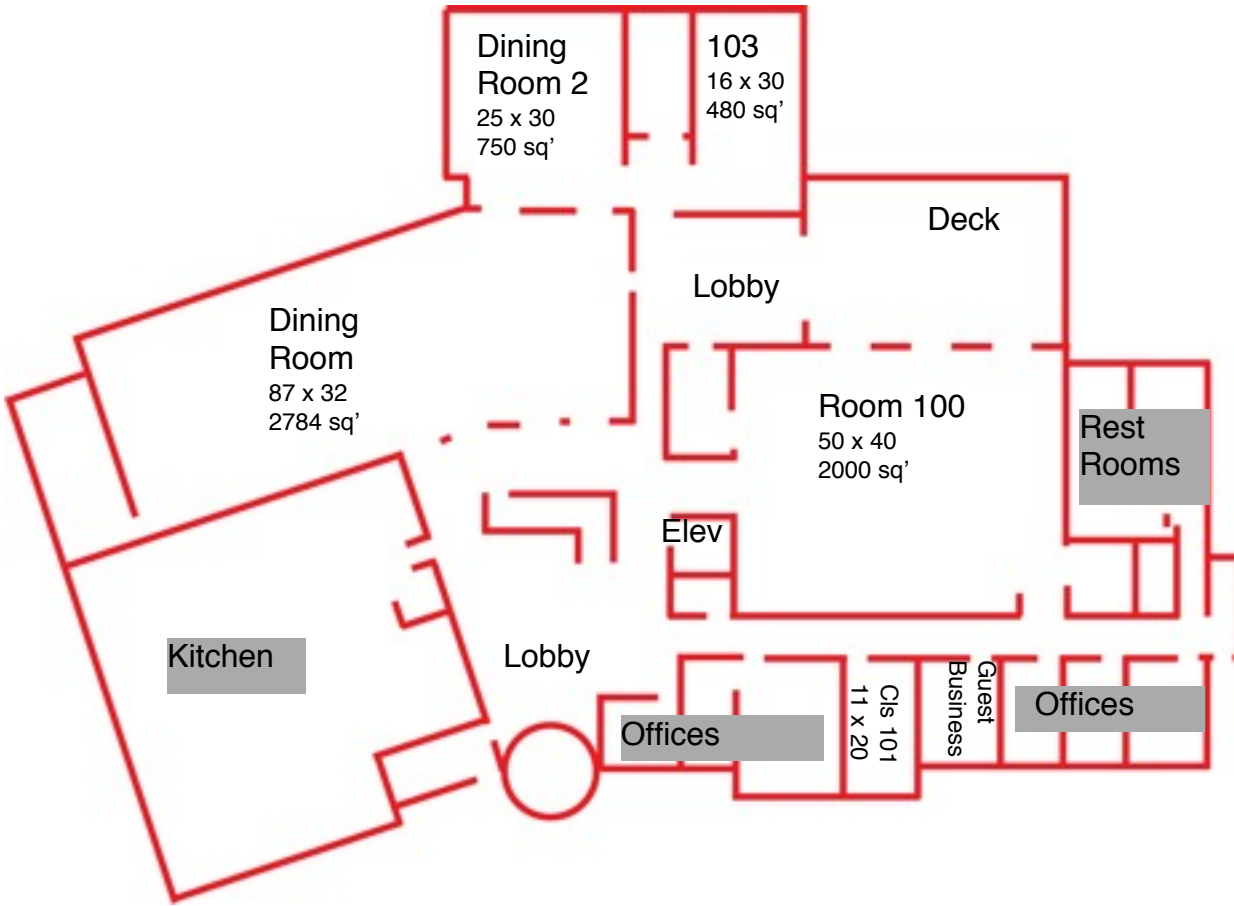

Set	200	201	202	203	Library
Conf	40	18	18	18	24
Theater	100	30	30	30	NA
Rounds of 8	54	16	16	16	NA
Circle	75	25	25	25	NA
U-shape Chairs	75	25	25	25	NA
U-shape Table	30	18	18	18	NA
Hollow Square	30	16	16	16	NA
Class-room	54	16	16	16	NA

Set	Dr2	103	100	101	Dining Room
Conf	40	30	40	12	250 Long tables
Theater	75	48	200	22	NA
Rounds of 8	40	24	120	8	240
Circle	60	48	90	22	192 Squares of 12
U-shape Chairs/ Semi Circle	60	40	170	16	NA
U-shape Table	30	24	47	9	NA
Hollow Square	36	24	58	NA	NA
Classroom	36	24	144	NA	NA

Set	Beit Midrash 1500 sft	Activity Center 1500 sft
Conf	90	80
Theater	150	150
Rounds of 8	90	80
Circle	70	70
U-shape Chairs/ Semi Circle	120	120
U-shape Table	50	50
Hollow Square	59	59
Classroom	81	81